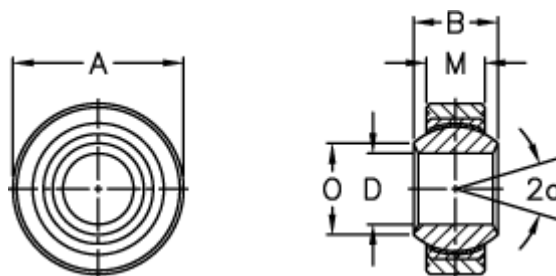

Varenummer: 03404025  
Beskrivelse: Fluro Ledleje GLRSW 25

## Mål

A	= 56	Tilladelige o/min = 150
a (grader)	= 15	Vægt = 375
B	= 31	
D	= 25	
Dynamisk belastning C (kN)	= 122	
M	= 22	
O	= 29.6	
Statisk belastning C0 (kN)	= 204	